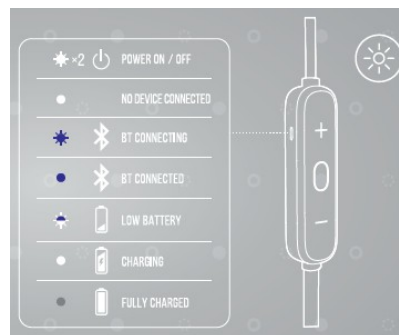

JBL T125BT

Стерео слушалки с вграден Bluetooth приемник

Комплектът включва

Начин на поставяне

Включване и свързване

Свързване към две устройства

Спецификации

- Говорители – 8,6 мм
- Честотна лента – 20Hz-20kHz
- Чувствителност – 102dB
- Импеданс – 16 ома
- Bluetooth протокол – 5.0
- Батерия – литиево-полимерна, 3,7V
- Време за зареждане – 2 часа
- Продължителност на работа с едно зареждане - до 16 часа

Бутони

Зареждане

Светлинна индикация

Този продукт съдържа вградена литиево-йонна батерия и не следва да бъде изхвърлян заедно с битов отпадък. Не се опитвайте да разглобявате продукта, защото съществува потенциална опасност за здравето. Препоръчваме Ви да занесете този продукт при специалист, който да Ви съдейства за изваждането на батерията. Батериите могат да бъдат изхвърлени във локални пунктове за разделно събиране на отпадъци.