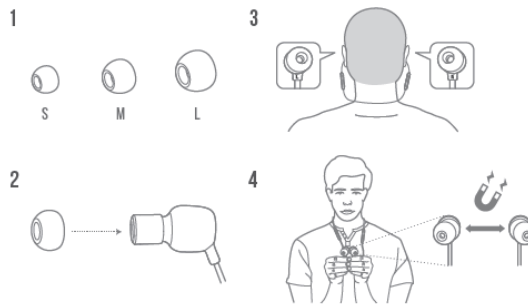

JBL T125BT

Стерео слушалки с вграден Bluetooth приемник

Комплектът включва

Начин на поставяне

Включване и свързване

Свързване към две устройства

Спецификации

- Говорители – 8,6 мм
- Честотна лента – 20Hz-20kHz
- Чувствителност – 102dB
- Импеданс – 16 ома
- Bluetooth протокол – 5.0
- Батерия – литиево-полимерна, 3,7V
- Време за зареждане – 2 часа
- Продължителност на работа с едно зареждане - до 16 часа

Бутони

Зареждане

Светлинна индикация

Този продукт съдържа вградена литиево-йонна батерия и не следва да бъде изхвърлян заедно с битов отпадък. Не се опитвайте да разглобявате продукта, защото съществува потенциална опасност за здравето. Препоръчваме Ви да занесете този продукт при специалист, който да Ви съдейства за изваждането на батерията. Батериите могат да бъдат изхвърлени във локални пунктове за разделно събиране на отпадъци.