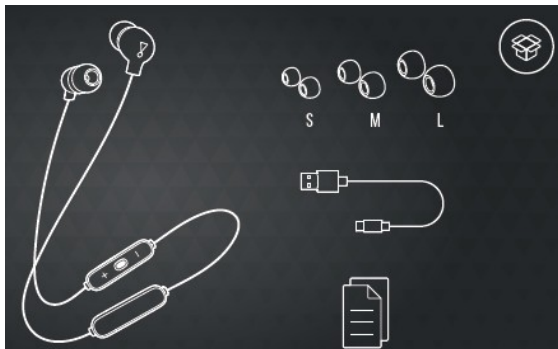

JBL T125BT

Стерео слушалки с вграден Bluetooth приемник

Комплектът включва

Начин на поставяне

Включване и свързване

Свързване към две устройства

Спецификации

- Говорители – 8,6 мм
- Честотна лента – 20Hz-20kHz
- Чувствителност – 102dB
- Импеданс – 16 ома
- Bluetooth протокол – 5.0
- Батерия – литиево-полимерна, 3,7V
- Време за зареждане – 2 часа
- Продължителност на работа с едно зареждане - до 16 часа

Бутони

Зареждане

Светлинна индикация

Този продукт съдържа вградена литиево-йонна батерия и не следва да бъде изхвърлян заедно с битов отпадък. Не се опитвайте да разглобявате продукта, защото съществува потенциална опасност за здравето. Препоръчваме Ви да занесете този продукт при специалист, който да Ви съдейства за изваждането на батерията. Батериите могат да бъдат изхвърлени във локални пунктове за разделно събиране на отпадъци.