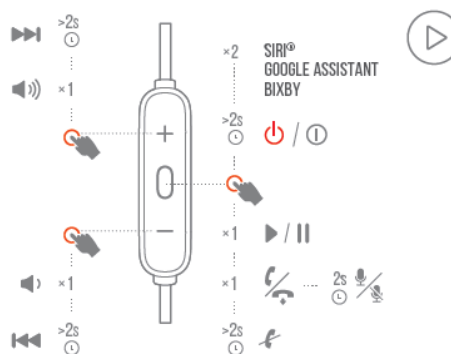

JBL T125BT

Стерео слушалки с вграден Bluetooth приемник

Комплектът включва

Начин на поставяне

Включване и свързване

Свързване към две устройства

Спецификации

- Говорители – 8,6 мм
- Честотна лента – 20Hz-20kHz
- Чувствителност – 102dB
- Импеданс – 16 ома
- Bluetooth протокол – 5.0
- Батерия – литиево-полимерна, 3,7V
- Време за зареждане – 2 часа
- Продължителност на работа с едно зареждане - до 16 часа

Бутони

Зареждане

Светлинна индикация

Този продукт съдържа вградена литиево-йонна батерия и не следва да бъде изхвърлян заедно с битов отпадък. Не се опитвайте да разглобявате продукта, защото съществува потенциална опасност за здравето. Препоръчваме Ви да занесете този продукт при специалист, който да Ви съдейства за изваждането на батерията. Батериите могат да бъдат изхвърлени във локални пунктове за разделно събиране на отпадъци.